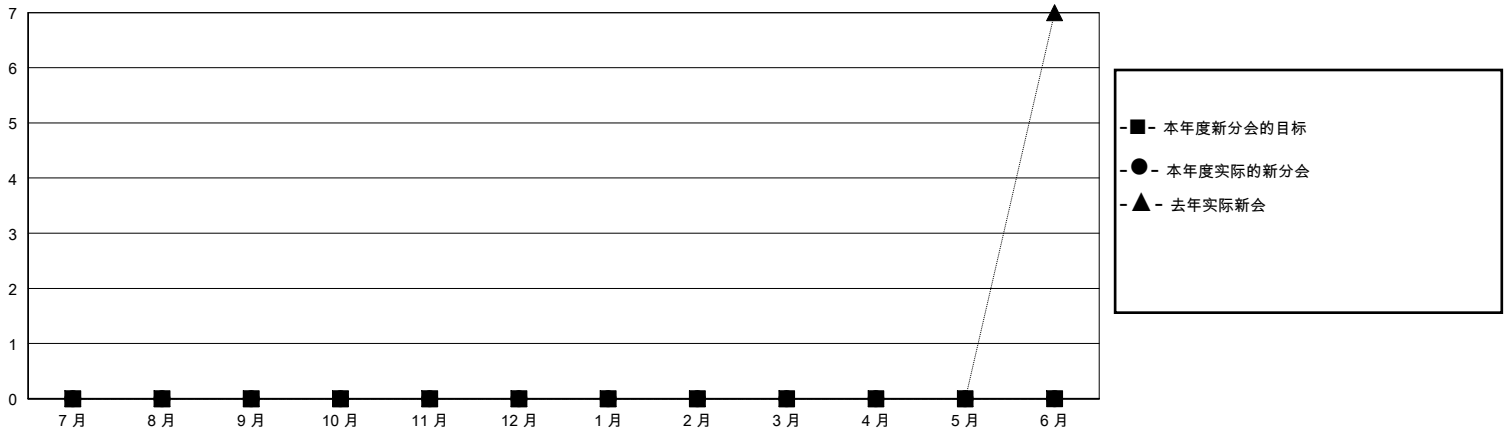

MONTHLY MEMBERSHIP PROGRESS REPORT

District 380

Results as of: 10/31/2024

GMT:

地点 CHINA

GMT宪章区

分会			
成果 2024-2025			
季	新分会目标	新会	会员流失的分会
7月/8月/9月	0	0	0
10月/11月/12月	0	0	0
1月/2月/3月	0	0	0
4月/5月/6月	0	0	0

位会员@每位须缴			
成果 2024-2025			
季	会员净增长目标	实际会员增长数	实际退会会员 (包括转会)
7月/8月/9月	0	43	13
10月/11月/12月	0	0	0
1月/2月/3月	0	0	0
4月/5月/6月	0	0	0

目标与实际新会累积

目标和实际会员累积

已取消的分会: 0	2 CLUBS OF 146 增添1位或以上的新会员	性别分布
放弃的会员		男 2,154 (58.63%)
过世 0		女 1,520 (41.37%)
分会已取消 0	点击这里取得累计会员数据	总计家庭单位会员数 0
其他 13		支付减半会费的家庭会员 0
总计 13		