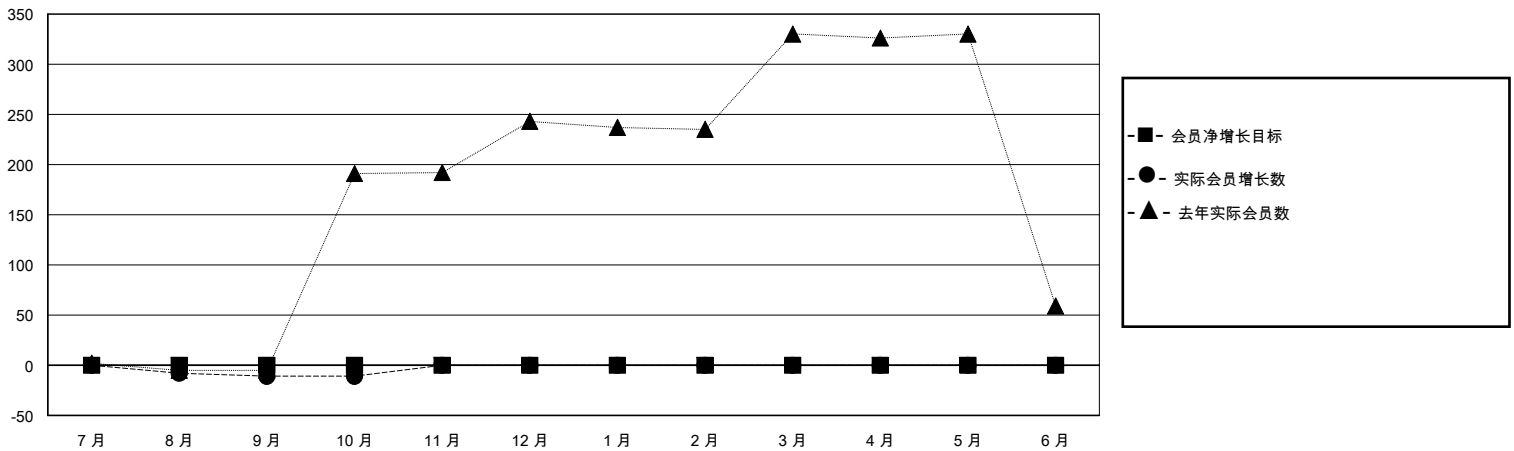

MONTHLY MEMBERSHIP PROGRESS REPORT

District 380

Results as of: 10/31/2024

GMT:

地点 CHINA

GMT宪章区

分会			
成果 2024-2025			
季	新分会目标	新会	会员流失的分会
7月/8月/9月	0	0	0
10月/11月/12月	0	0	0
1月/2月/3月	0	0	0
4月/5月/6月	0	0	0

位会员@每位须缴			
成果 2024-2025			
季	会员净增长目标	实际会员增长数	实际退会会员 (包括转会)
7月/8月/9月	0	43	13
10月/11月/12月	0	0	0
1月/2月/3月	0	0	0
4月/5月/6月	0	0	0

目标与实际新会累积

目标和实际会员累积

已取消的分会: 0	2 CLUBS OF 146 增添1位或以上的新会员	性别分布
放弃的会员		男 2,154 (58.63%)
过世 0		女 1,520 (41.37%)
分会已取消 0	点击这里取得累计会员数据	总计家庭单位会员数 0
其他 13		支付减半会费的家庭会员 0
总计 13		